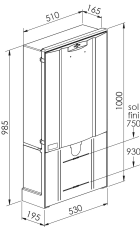

COFFRET ET BORNE REMBT

Domaine d'application : BT

Borne de branchement électrique

Series: COFFRET ET BORNE REMBT

Description :

Borne REMBT 300 sans équipement

Serrure Triangle

Sigle Enedis

Couleur : Ivoire

Norme Couleur : AFNOR 3225 NF X 08-002

Norme Matériel : HN 60-E-02 HN 60-S-02

Température d'utilisation : -25°C à + 40°C

67951

Description				Libellé	Code Produit	Codet Enedis	Code Eclair
Hauteur (mm)	Largeur (mm)	Profondeur (mm)	Poids (kg)				
1000	350	195	10.31	BORNE REMBT300	67951	6772011	68125