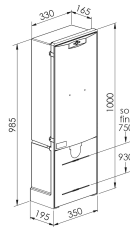

COFFRET ET BORNE REMBT

Domaine d'application : BT

Borne de branchement électrique

Series: COFFRET ET BORNE REMBT

Description :

Borne REMBT 300 sans équipement

Serrure Triangle

Sigle Enedis

Couleur : Ivoire

Norme Couleur : AFNOR 3225 NF X 08-002

Norme Matériel : HN 60-E-02 HN 60-S-02

Température d'utilisation : -25°C à + 40°C

67951

Description				Libellé	Code Produit	Codet Enedis	Code Eclair
Hauteur (mm)	Largeur (mm)	Profondeur (mm)	Poids (kg)				
1000	350	195	10.31	BORNE REMBT300	67951	6772011	68125