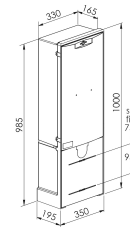

COFFRET ET BORNE REMBT

Domaine d'application : BT

Borne de branchement électrique

Series: COFFRET ET BORNE REMBT

Description :

Borne REMBT 300 sans équipement

Serrure Triangle

Sigle Enedis

Couleur : Ivoire

Norme Couleur : AFNOR 3225 NF X 08-002

Norme Matériel : HN 60-E-02 HN 60-S-02

Température d'utilisation : -25°C à + 40°C

67951

Description				Libellé	Code Produit	Codet Enedis	Code Eclair
Hauteur (mm)	Largeur (mm)	Profondeur (mm)	Poids (kg)				
1000	350	195	10.31	BORNE REMBT300	67951	6772011	68125