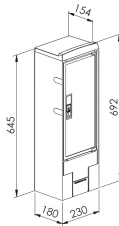

COFFRET ET BORNE S22

Domaine d'application : BT

Coffret individuel de branchement électrique

Series: COFFRET ET BORNE S22

Description :

Borne simple S22 monophasé triphasé + neutre
Connectique monophasée pour fusibles AD Taille 00 60 A
Serrure Triangle
Sigle Eclair
Coloris Ivoire

Couleur : Ivoire

Norme Couleur : AFNOR 3225 NF X 08-002

Materiel : Thermoplastique teinté masse

Norme Materiel : HN 60-E-02 HN 60-S-02

Température d'utilisation : -25°C à + 40°C

Description				Libellé	Code Produit	Codet Enedis
Hauteur (mm)	Largeur (mm)	Profondeur (mm)	Poids (kg)			
692	230	180	7.944	BORNE SIMPLE S22 MONO-TRI+N A2/D2 ECLAIR	66964	6980520